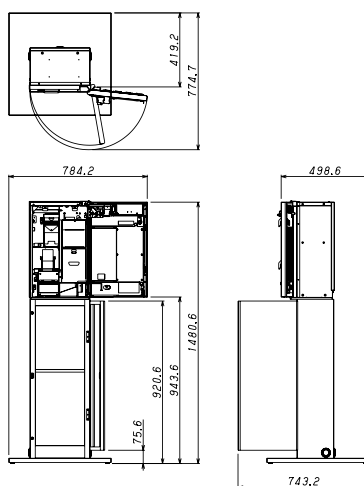

オプション

架台	外形[mm]	340 (W) × 240 (D) × 900 (H)
転倒防止台	標準型外形[mm]	580 (W) × 580 (D) × 25 (H)
	壁面型外形[mm]	580 (W) × 377 (D) × 25 (H)
キッチンプリンタ		感熱プリンタ

※1 完封紙幣

※2 100円／10円硬貨どちらか選択

※3 印刷内容により異なる

※4 突起部は含まない

外形寸法図[mm]

【VMT-120 扉開閉時の最大寸法】

【VMT-120+標準架台 扉開閉時の最大寸法】

【VMT-120+壁面架台 扉開閉時の最大寸法】

〒160-0023

東京都新宿区西新宿六丁目18番1号
住友不動産新宿セントラルパークタワー25階
TEL. 03-6273-7428 FAX. 03-6273-7469
Homepage <http://www.mamiya-op.co.jp/>

このカタログに掲載された内容は、予告なく変更されることがあります。