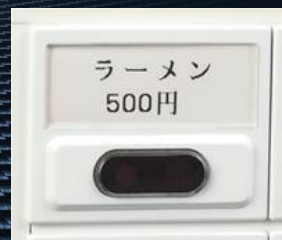

マミヤ・オーピー 株式会社

Mamiya-OP