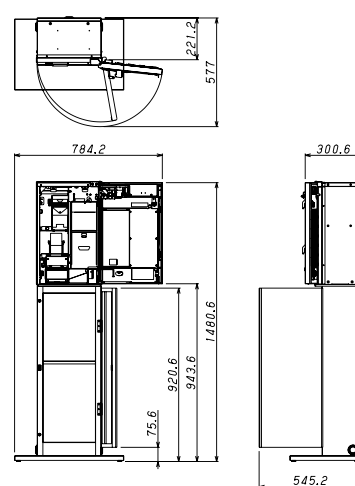

オプション

架台	外形[mm]	340 (W) × 240 (D) × 900 (H)
転倒防止台	標準型外形[mm]	580 (W) × 580 (D) × 25 (H)
	壁面型外形[mm]	580 (W) × 377 (D) × 25 (H)
キッチンプリンタ		感熱プリンタ

※1 完封紙幣

※2 100円／10円硬貨どちらか選択

※3 印刷内容により異なる

※4 突起部は含まない

外形寸法図[mm]

【VMT-120 扉開閉時の最大寸法】

【VMT-120+標準架台 扉開閉時の最大寸法】

【VMT-120+壁面架台 扉開閉時の最大寸法】

〒160-0023

東京都新宿区西新宿六丁目18番1号
住友不動産新宿セントラルパークタワー25階
TEL. 03-6273-7428 FAX. 03-6273-7469
Homepage <http://www.mamiya-op.co.jp/>

このカタログに掲載された内容は、予告なく変更されることがあります。