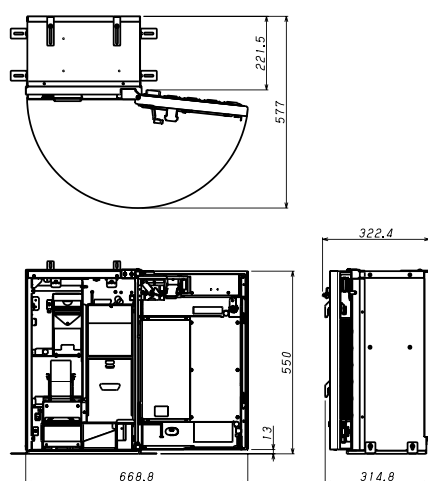

オプション

架台	外形[mm]	340 (W) × 240 (D) × 900 (H)
転倒防止台	標準型外形[mm]	580 (W) × 580 (D) × 25 (H)
	壁面型外形[mm]	580 (W) × 377 (D) × 25 (H)
キッチンプリンタ		感熱プリンタ

※1 完封紙幣

※2 100円／10円硬貨どちらか選択

※3 印刷内容により異なる

※4 突起部は含まない

外形寸法図[mm]

【VMT-120 扉開閉時の最大寸法】

【VMT-120+標準架台 扉開閉時の最大寸法】

【VMT-120+壁面架台 扉開閉時の最大寸法】

〒160-0023

東京都新宿区西新宿六丁目18番1号
住友不動産新宿セントラルパークタワー25階
TEL. 03-6273-7428 FAX. 03-6273-7469
Homepage <http://www.mamiya-op.co.jp/>

このカタログに掲載された内容は、予告なく変更されることがあります。